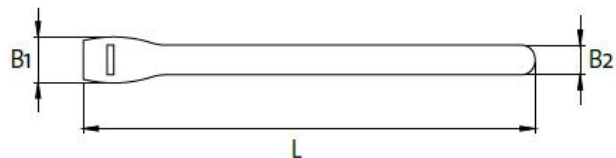

KLKB | KLB | Serre-câbles Velcro

individuellement, perforé ou en continu sur un rouleau

Les serre-câbles Velcro sont une alternative extraordinaire aux colliers de serrage traditionnels dès lors qu'il s'agit de regrouper et de fixer des câbles et des torons. On peut les fermer et les rouvrir des centaines de fois et ils protégeront les câbles, en particulier en cas de vibrations.

Les colliers de serrage Velcro sont disponibles sous forme de serre-câbles préparés KLKB en quatre tailles ou sous forme de rouleau Velcro KLB en quatre largeurs.

RoHS
compliant

REACH
COMPLIANCE

Spécifications